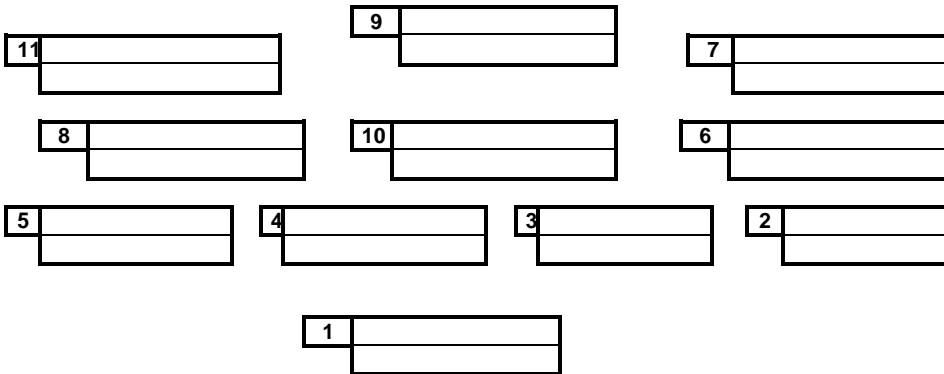

Opstelling/analyse
Jeugdwedstrijden Junioren v.v. ASW

Elftal	ASW ..	Datum	
Tegenstander		Wedstrijd	Comp. / beker / oefen
Accommodatie		Plaats	
Verzamelen		Uitslag/scoreverloop	
Aanvang			
Coach		Bijzonderheden	
Ass. Coach			
Scheidsrechter			

	Teamopstelling	
--	-----------------------	--

Wisselplayers	Vereniging	Positie	Opmerking
12			
13			
14			
15			
16			

Aanvallen	Omschakelen A-V
Verdedigen	Omschakelen V-A
Pluspunten	Minpunten