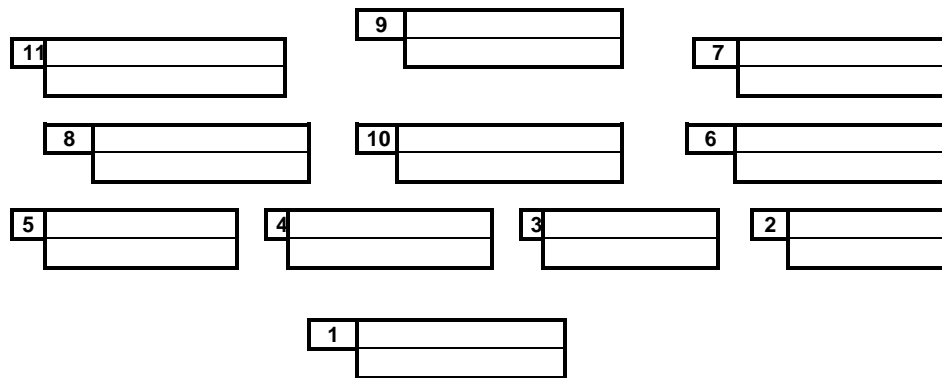

Opstelling jeugdwedstrijden Junioren v.v. ASW

Elftal	ASW ..	Datum	
Tegenstander		Wedstrijd	Comp. / beker / oefen
Accommodatie		Plaats	
Verzameltijd		Uitslag/scoreverloop	
Aanvangstijd		Bijzonderheden	
Coach			
Ass. coach			
Ass. Scheids.			

Elftal	ASW ..	Datum	
Tegenstander		Wedstrijd	Comp. / beker / oefen
Accommodatie		Plaats	
Verzamelen		Uitslag/scoreverloop	
Aanvang		Bijzonderheden	
Coach			
teammanagers			
Ass. Scheids.			

	v.v. ASW	

	v.v. ASW	

Wisselplayers	Vereniging	Positie	Opmerking
12			
13			
14			
15			
16			

Wisselplayers	Vereniging	Positie	Opmerking
12			
13			
14			
15			
16