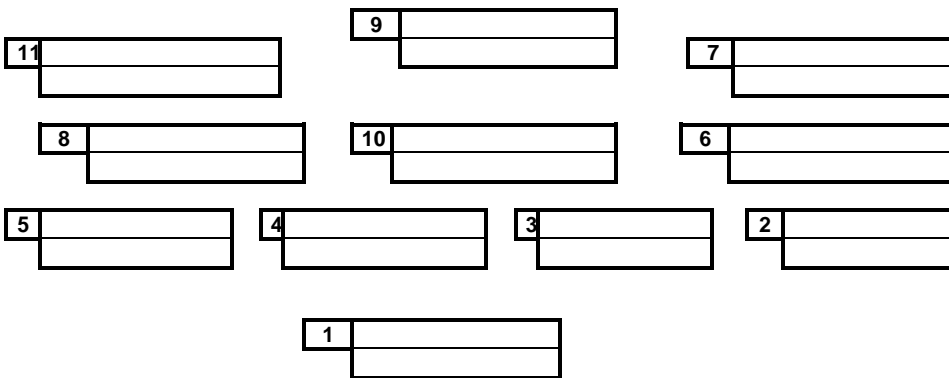

Opstelling jeugdwedstrijden Junioren v.v. ASW

Elftal	ASW ..	Datum	
Tegenstander		Wedstrijd	Comp. / beker / oefen
Accommodatie		Plaats	
Verzameltijd		Uitslag/scoreverloop	
Aanvangstijd		Bijzonderheden	
Coach			
Ass. coach			
Ass. Scheids.			

Elftal	ASW ..	Datum	
Tegenstander		Wedstrijd	Comp. / beker / oefen
Accommodatie		Plaats	
Verzamelen		Uitslag/scoreverloop	
Aanvang		Bijzonderheden	
Coach			
teammanagers			
Ass. Scheids.			

	v.v. ASW	

	v.v. ASW	

Wisselplayers	Vereniging	Positie	Opmerking
12			
13			
14			
15			
16			

Wisselplayers	Vereniging	Positie	Opmerking
12			
13			
14			
15			
16